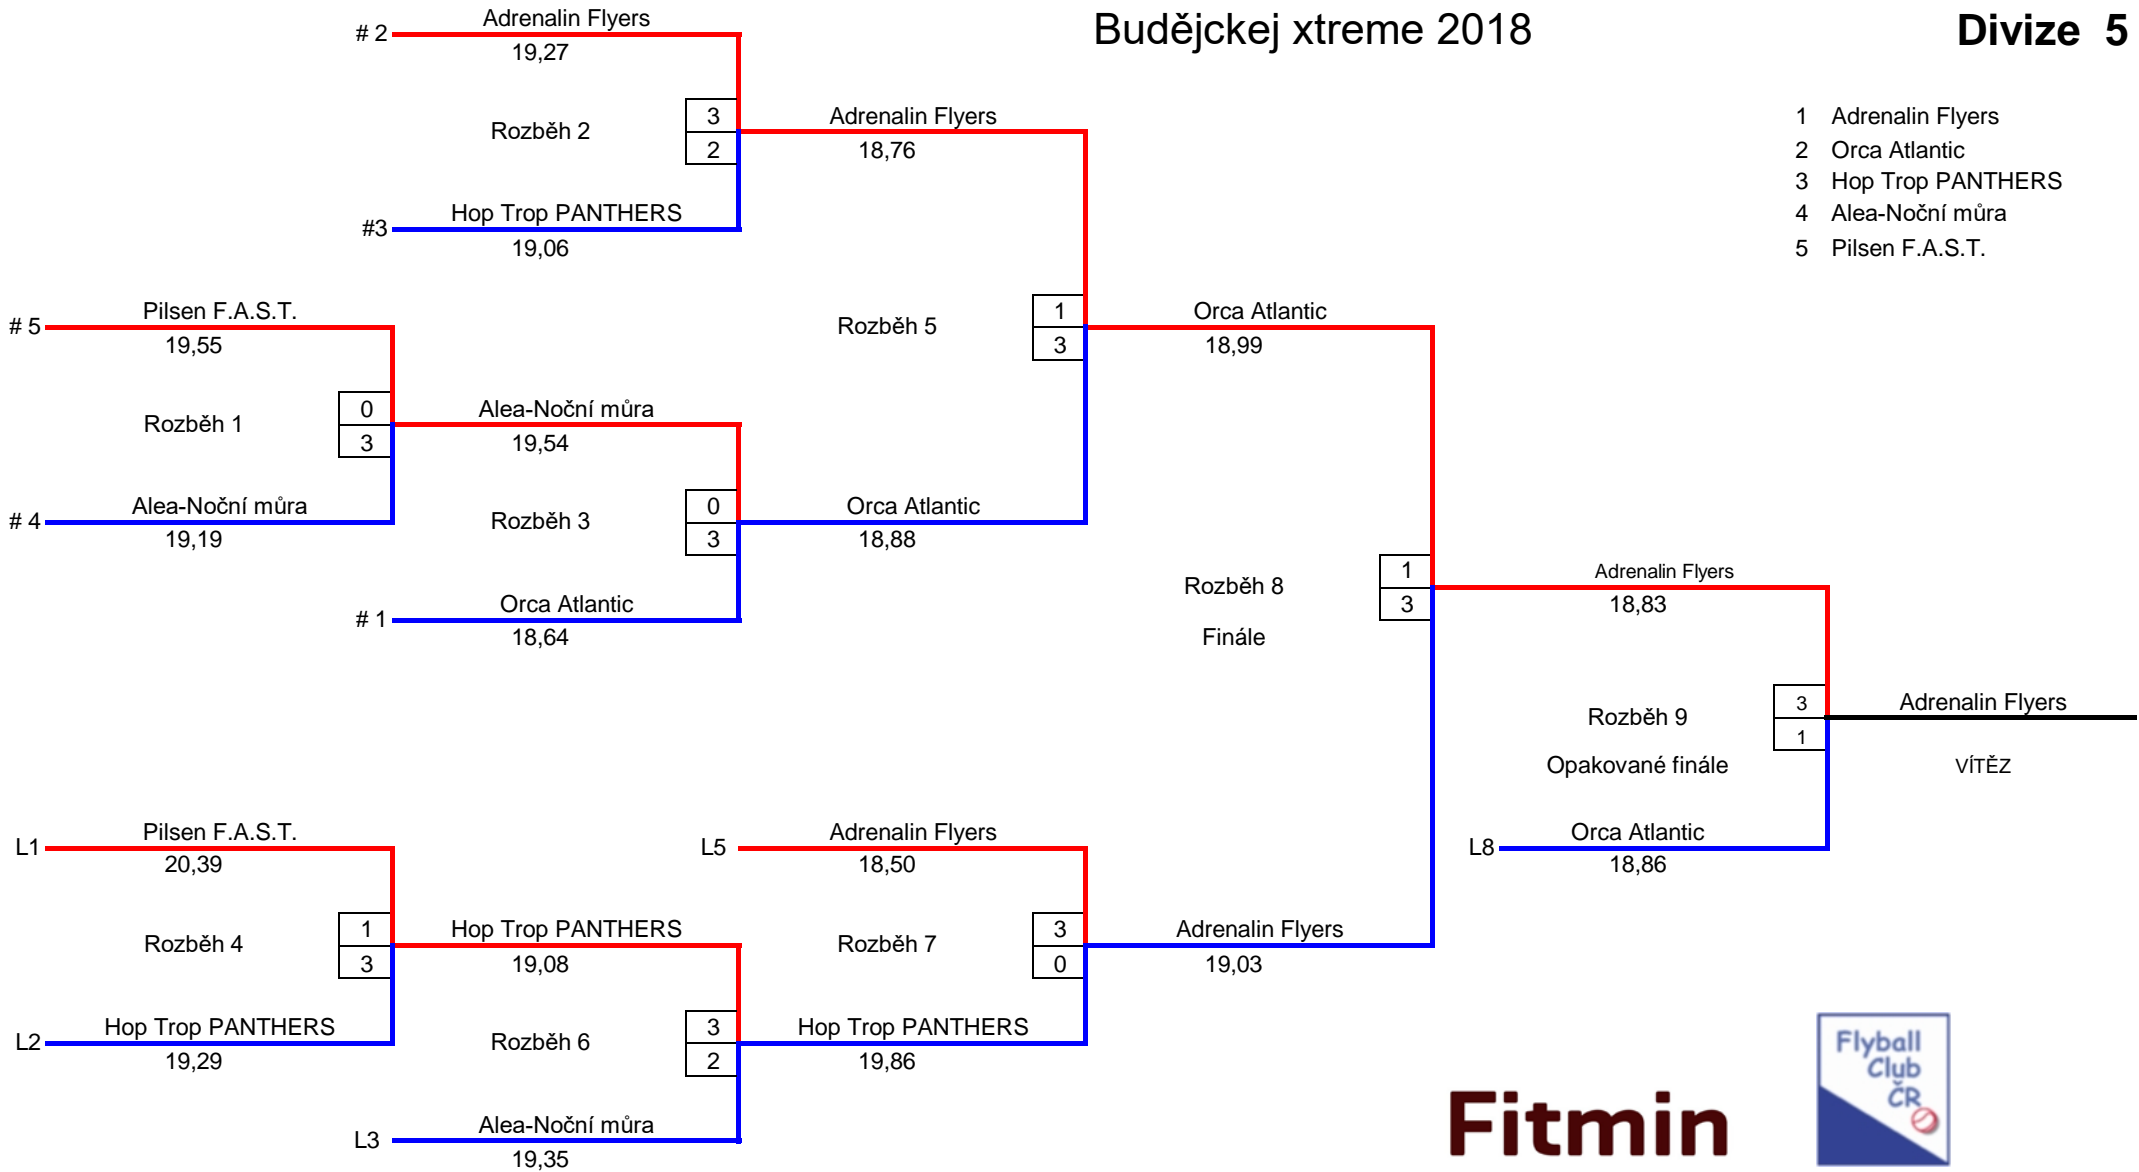

Divize 5

- 1 Adrenalin Flyers
- 2 Orca Atlantic
- 3 Hop Trop PANTHERS
- 4 Alea-Noční múra
- 5 Pilsen F.A.S.T.

Fitmin